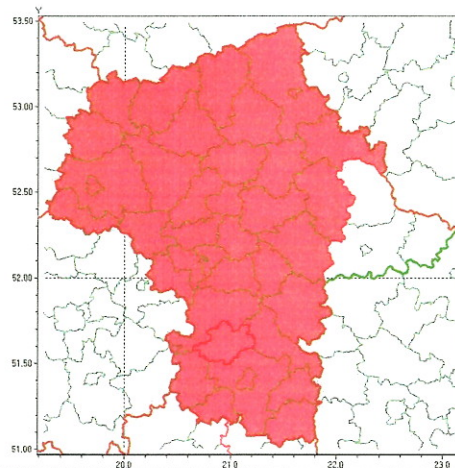

Zasięg ostrzeżenia w województwie

Burze z gradem

Ostrzeżenie meteorologiczne Nr 65

Nazwa biura	IMGW-PIB Centralne Biuro Prognoz Meteorologicznych - Wydział w Warszawie
Zjawisko/stożenie zagrożenia	Burze z gradem/ 3
Obszar	województwo mazowieckie powiat białobrzegi
Ważność	od godz. 18:00 dnia 14.07.2021 do godz. 09:00 dnia 15.07.2021
Przebieg	Prognozowane są burze, którym miejscami będą towarzyszyć ulewne opady deszczu od 30 mm do 60 mm, lokalnie kumulacja do 90 mm oraz porywy wiatru do 120 km/h. Miejscami grad.
Prawdopodobieństwo wystąpienia zjawiska(%)	80%
Uwagi	Z uwagi na dynamiczną sytuację ostrzeżenie może być aktualizowane.
Dyżurny synoptyk IMGW-PIB	Michał Jaworski
Godzina i data wydania	godz. 11:57 dnia 14.07.2021
SMS	IMGW-PIB OSTRZEGA: BURZE Z GRADEM/3 mazowieckie/białobrzegi od 18:00/14.07 do 09:00/15.07.2021 deszcz 90 mm, grad, porywy 120 km/h.
<p>Opracowanie niniejsze i jego format, jako przedmiot prawa autorskiego podlega ochronie prawnej, zgodnie z przepisami ustawy z dnia 4 lutego 1994r o prawie autorskim i prawach pokrewnych (dz. U. z 2006 r. Nr 90, poz. 631 z późn. zm.). Wszelkie dalsze udostępnianie, rozpowszechnianie (przedruk, kopiowanie, wiadomość sms) jest dozwolone wyłącznie w formie dosłownej z bezwzględnym wskazaniem źródła informacji tj. IMGW-PIB.</p>	