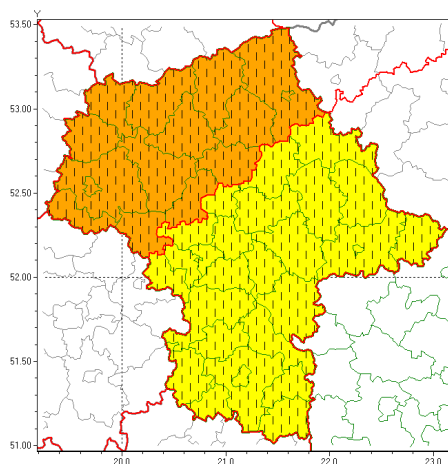

Zasięg ostrzeżeń w województwie

Silny wiatr
2021-10-21 19:34

WOJEWÓDZTWO MAZOWIECKIE
OSTRZEŻENIA METEOROLOGICZNE ZBIORCZO NR 180
WYKAZ OBYWATELI ZUCIANYCH OSTRZEŻENIAMI
o godz. 19:34 dnia 21.10.2021

Zjawisko/Stopień zagrożenia	Silny wiatr/2 ZMIANA
Obszar (w nawiasie numer ostrzeżenia dla powiatu)	powiaty: ciechanowski(86), gostyniński(83), makowski(91), mławski(87), nowodworski(86), ostrołęcki(93), Ostrołęka(93), Płock(83), płocki(83), płoński(84), przasnyski(89), pułtuski(86), sierpecki(86), sochaczewski(82), uroński(84)
Ważność	od godz. 19:34 dnia 21.10.2021 do godz. 24:00 dnia 21.10.2021
Prawdopodobieństwo	80%
Przebieg	Prognozuje się wystąpienie silnego wiatru o średniej prędkości od 40 km/h do 55 km/h, w porywach do 100 km/h, z południowego zachodu. Wiatr będzie stopniowo słabł.
SMS	IMGW-PIB OSTRZEŻENIE: WIATR/2 mazowieckie (15 powiatów) od 19:34/21.10 do 24:00/21.10.2021 prędkość do 55 km/h, porywy do 100 km/h, SW. Dotyczy powiatów: ciechanowski, gostyniński, makowski, mławski, nowodworski, ostrołęcki, Ostrołęka, Płock, płocki, płoński, przasnyski, pułtuski, sierpecki, sochaczewski i uroński.
RSO	Woj. mazowieckie (15 powiatów), IMGW-PIB wydał ostrzeżenie drugiego stopnia o silnym wietrze
Uwagi	Przedłużenie ważności Ostrzeżenia.
Zjawisko/Stopień zagrożenia	Silny wiatr/1 ZMIANA