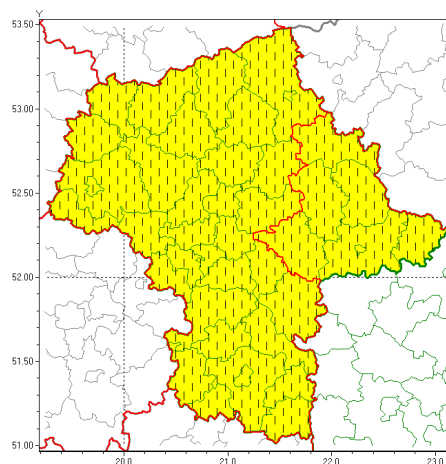

Zasięg ostrzeżeń w województwie

Oblodzenie  
2021-04-06 20:39

Przymrozki  
2021-04-06 20:39

**WOJEWÓDZTWO MAZOWIECKIE**  
**OSTRZEŻENIA METEOROLOGICZNE ZBIORCZO NR 68**  
**WYKAZ OBOWIĄZUJĄCYCH OSTRZEŻEŃ**  
**o godz. 20:39 dnia 06.04.2021**

<b>Zjawisko/Stopień zagrożenia</b>	Przymrozki/1 ZMIANA
<b>Obszar (w nawiasie numer ostrzeżenia dla powiatu)</b>	powiaty: białobrzegi(31), ciechanowski(38), garwoliński(33), gostyniński(35), grodziski(33), grójecki(31), kozienicki(32), legionowski(33), lipski(32), łosicki(37), makowski(41), miński(34), mławski(40), nowodworski(35), ostrołęcki(43), Ostrołęka(43), ostrowski(40), otwocki(34), piaseczyński(33), Płock(36), płocki(36), płocki(35), pruszkowski(32), przasnyski(41), przysuski(31), pułtuski(37), Radom(32), radomski(32), Siedlce(37), siedlecki(37), sierpecki(40), sochaczewski(33), sokołowski(37), sztybołowski(31), Warszawa(32), warszawski zachodni(34), węgrowski(35), wołomiński(32), wyszkowski(35), zwoleński(32), uromiński(38), yaradowski(33)
<b>Ważność</b>	od godz. 20:39 dnia 06.04.2021 do godz. 09:00 dnia 09.04.2021
<b>Prawdopodobieństwo</b>	80%
<b>Przebieg</b>	Miejscami prognozowany jest spadek temperatury powietrza do około -4°C, przy gruncie do -6°C. Temperatura maksymalna w dniach 07.04 i 08.04 od 5°C do 7°C.
<b>SMS</b>	IMGW-PIB OSTRZEŻENIA: PRZYMROZKI/1 mazowieckie (wszystkie powiaty) od 20:39/06.04 do 09:00/09.04.2021 temp. min -4 st., przy gruncie -6 st. Dotyczy powiatów: wszystkie powiaty.
<b>RSO</b>	Woj. mazowieckie (wszystkie powiaty), IMGW-PIB wydał ostrzeżenie pierwszego stopnia o przymrozkach
<b>Uwagi</b>	Przedłużyć ważności ostrzeżenia.
<b>Zjawisko/Stopień zagrożenia</b>	Oblodzenie/1