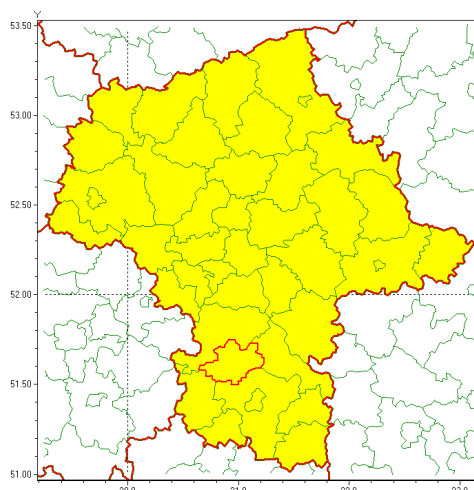

### Zasięg ostrzeżenia w województwie

Burze z gradem

### Ostrzeżenie meteorologiczne Nr 71

<b>Nazwa biura</b>	IMGW-PIB Centralne Biuro Prognoz Meteorologicznych - Wydział w Warszawie
<b>Zjawisko/stopień zagrożenia</b>	Burze z gradem/ 1
<b>Obszar</b>	województwo mazowieckie <b>powiat białobrzeski</b>
<b>Ważność</b>	od godz. 09:00 dnia 27.07.2021 do godz. 02:00 dnia 28.07.2021
<b>Przebieg</b>	Prognozowane są burze, którym miejscami będą towarzyszyć opady deszczu do 30 mm, lokalnie do 40 mm oraz porywy wiatru do 90 km/h. Miejscami grad.
<b>Prawdopodobieństwo wystąpienia zjawiska(%)</b>	80%
<b>Uwagi</b>	Brak.
<b>Dyrektor synoptyk IMGW-PIB</b>	Michał Jaworski
<b>Godzina i data wydania</b>	godz. 08:39 dnia 27.07.2021
<b>SMS</b>	IMGW-PIB OSTRZEGA: BURZE Z GRADEM/1 mazowieckie/białobrzeski od 09:00/27.07 do 02:00/28.07.2021 deszcz 40 mm, grad, porywy 90 km/h.