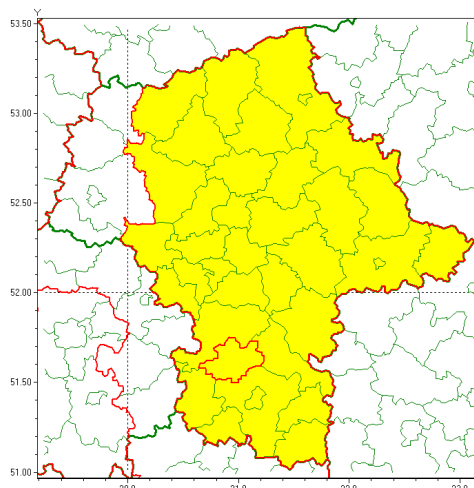

Zasięg ostrzeżenia w województwie

Burze z gradem

Ostrzeżenie meteorologiczne Nr 44

Nazwa biura	IMGW-PIB Centralne Biuro Prognoz Meteorologicznych - Wydział w Warszawie
Zjawisko/stopień zagrożenia	Burze z gradem/ 1
Obszar	województwo mazowieckie powiat białobrzeski
Ważność	od godz. 13:00 dnia 18.05.2021 do godz. 21:00 dnia 18.05.2021
Przebieg	Prognozowane są burze, którym miejscami będą towarzyszyć opady deszczu do 25 mm oraz porywy wiatru do 70 km/h. Możliwy grad.
Prawdopodobieństwo wystąpienia zjawiska(%)	70%
Uwagi	Brak.
Dyrektor synoptyk IMGW-PIB	Katarzyna Cisiłowska
Godzina i data wydania	godz. 09:53 dnia 18.05.2021
SMS	IMGW-PIB OSTRZEŻA: BURZE Z GRADEM/1 mazowieckie/białobrzeski od 13:00/18.05 do 21:00/18.05.2021 deszcz 25 mm, grad, porywy 70 km/h.