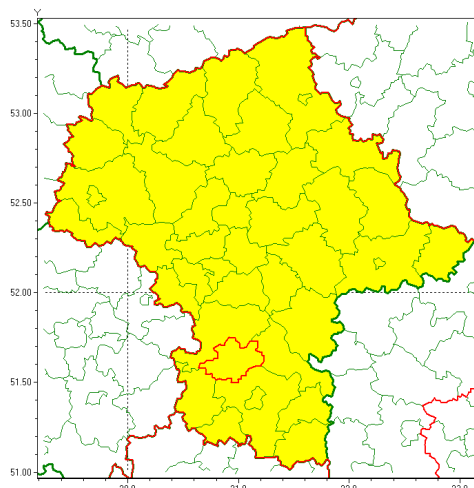

Zasięg ostrzeżenia w województwie

Burze z gradem

Ostrzeżenie meteorologiczne Nr 42

Nazwa biura	IMGW-PIB Centralne Biuro Prognoz Meteorologicznych - Wydział w Warszawie
Zjawisko/stopień zagrożenia	Burze z gradem/ 1
Obszar	województwo mazowieckie powiat białobrzeski
Ważność	od godz. 12:00 dnia 14.05.2021 do godz. 22:00 dnia 14.05.2021
Przebieg	Prognozowane są burze, którym miejscami będą towarzyszyć ulewne opady deszczu do 30 mm oraz porywy wiatru do 70 km/h. Miejscami grad.
Prawdopodobieństwo wystąpienia zjawiska(%)	80%
Uwagi	Brak.
Dyrektor synoptyk IMGW-PIB	Michał Folwarski
Godzina i data wydania	godz. 09:06 dnia 14.05.2021
SMS	IMGW-PIB OSTRZEŻA: BURZE Z GRADEM/1 mazowieckie/białobrzeski od 12:00/14.05 do 22:00/14.05.2021 deszcz 30 mm, grad, porywy 70 km/h.